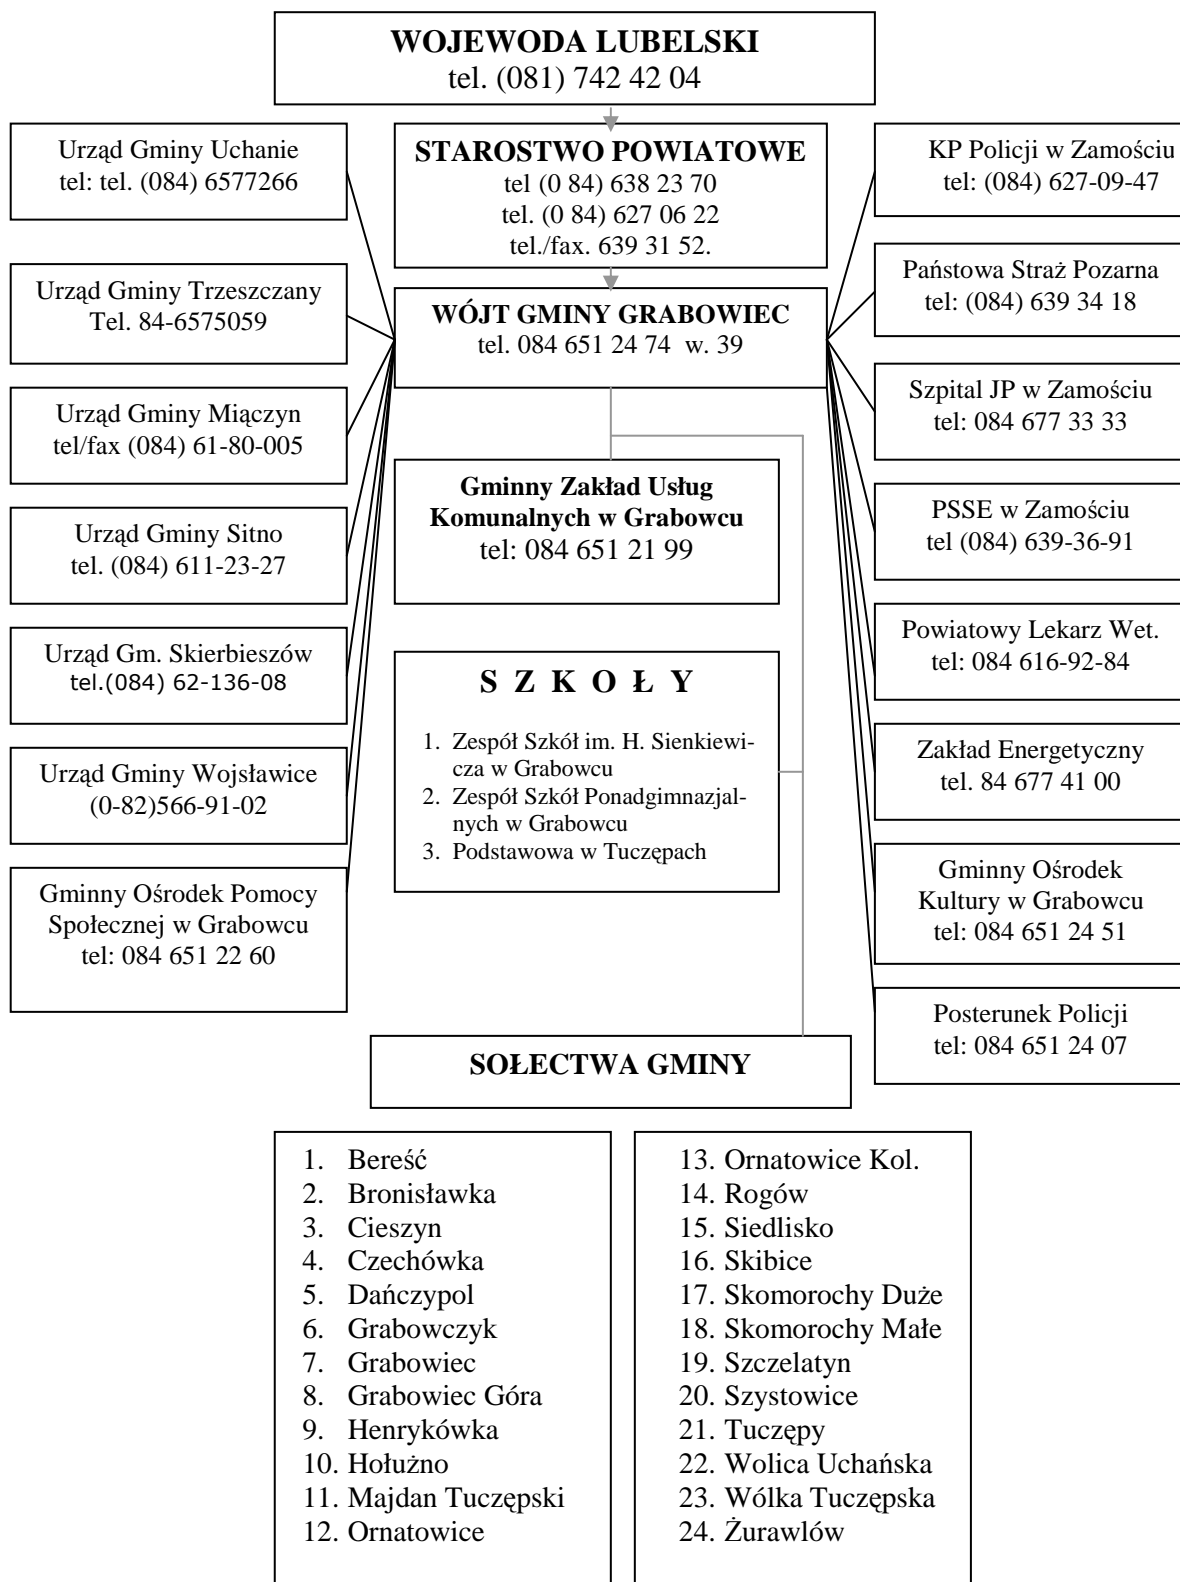

**ORGANIZACJA ŁĄCZNOŚCI KIEROWANIA,  
WSPÓLDZIAŁANIA I ALARMOWANIA GMINY GRABOWIEC**

**DRUZYNA WYKRYWANIA I ALARMOWANIA  
GMINY GRABOWIEC**